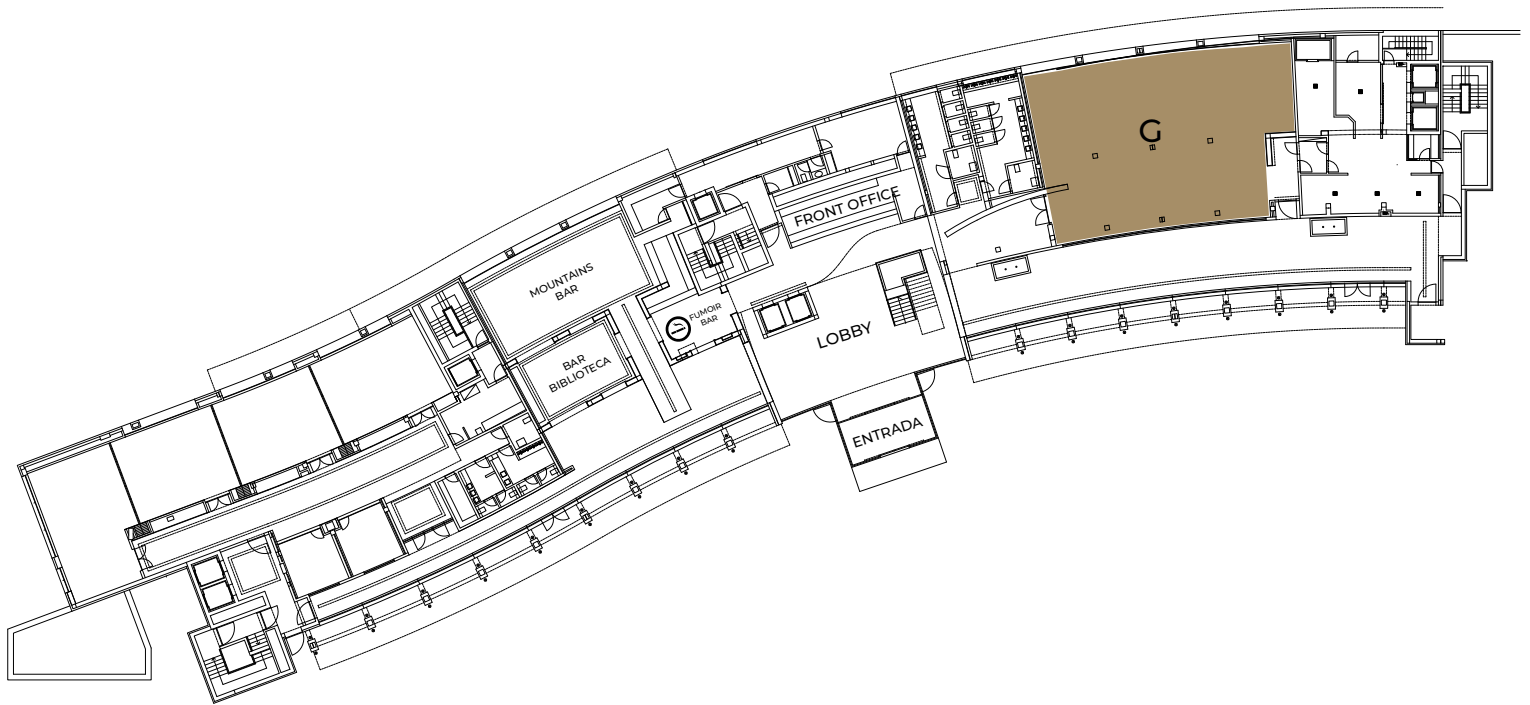

Sala Casino Monte Gordo

Sala Casino Vilamoura

Sala Casino Praia Rocha

Sala Casino Espinho

HOTEL CASINO CHAVES

PISO 0 | LEVEL 0

| Sala de Reunião Meeting Room Sala de Reuniones | Altura (m) Height (m) | Largura (m) Width (m) | Comprim. (m) Length (m) | Área (m ²) Área (sq m) | Capacidade Capacity Capacidad | | | |
|--|--------------------------|--------------------------|----------------------------|---------------------------------------|-----------------------------------|--------|----------|----------------|
| | Altura (m) | Width (m) | Longitud (m) | Área (m ²) | Set Menu | Buffet | Cocktail | Mesa O O Table |
| G - Restaurante "Dinastia" | 3,18 | 14,50 | 19,10 | 277,00 | 110 | 130 | 170 | 100 |

Restaurante "Dinastia Flávia"

Bar Biblioteca

Restaurante "Dinastia Flávia"

Mountains Bar

HOTEL CASINO CHAVES

PISO -1 | LEVEL -1

Capacidade | Capacity | Capacidad

| Sala de Reunião Meeting Room Sala de Reuniones | Altura (m) Height (m) Altura (m) | Largura (m) Width (m) | Comprim. (m) Length (m) Longitud (m) | Área (m ²) Área (sq m) Área (m ²) |
|--|--|--------------------------|--|---|
| H - Península (Sala de Espectáculos) | 7,00 | 20,70 | 32,50 | 670,00 |

| Set Menu | Buffet | Cocktail |
|----------|--------|----------|
| 600 | 450 | 800 |

Sala Península

HOTEL CASINO CHAVES

PISO -2 | LEVEL -2

Capacidade | Capacity | Capacidad

| Sala de Reunião Meeting Room Sala de Reuniones | Altura (m) Height (m) | Largura (m) Width (m) | Comprim. (m) Length (m) | Área (m ²) Área (sq m) | Capacidade Capacity Capacidad | | |
|--|--------------------------|-----------------------------|----------------------------|---------------------------------------|-----------------------------------|--------|----------|
| | Altura (m) | Width (m) | Longitud (m) | Área (m ²) | Set Menu | Buffet | Cocktail |
| I - Restaurante La Palette | 3,00 | 11,80 | 20,40 | 312 | 75 | 100 | 150 |