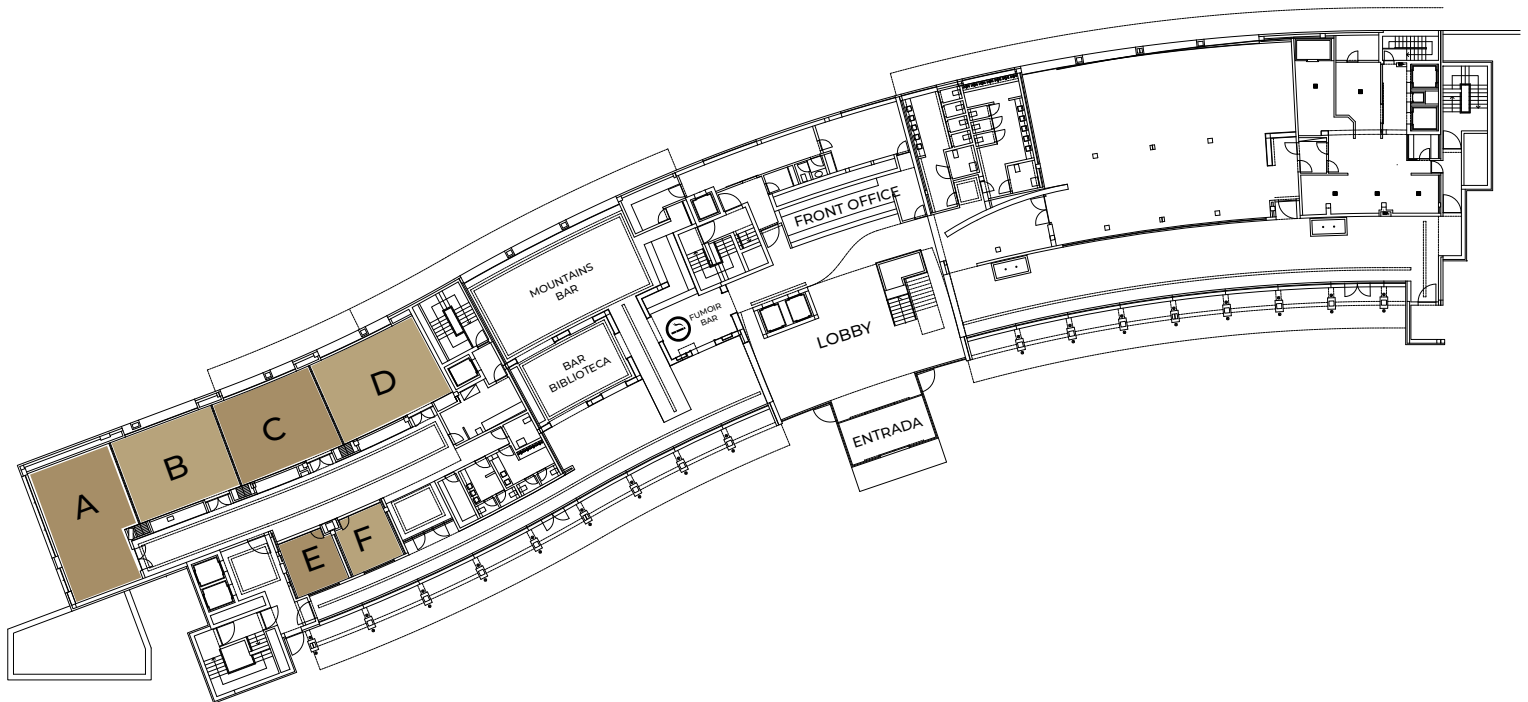

The Management

HOTEL CASINO CHAVES

PISO 0 | LEVEL 0

Capacidade | Capacity | Capacidad

| Sala de Reunião Meeting Room Sala de Reuniones | Altura (m) Height (m) Altura (m) | Largura (m) Width (m) | Comprim. (m) Length (m) Longitud (m) | Área (m ²) Área (sq m) Área (m ²) | Plateia Theater Teatro | Escola School Aula | Conferência Conference | Formato U U Shape Formato U |
|--|--|--------------------------|--|---|------------------------------|--------------------------|---------------------------|-----------------------------------|
| A - Casino Monte Gordo (CMG) | 3,00 | 10,90 | 6,80 | 74,00 | 50 | 40 | 30 | 25 |
| B - Casino Vilamoura (CV) | 3,00 | 6,80 | 8,40 | 57,00 | 45 | 28 | 24 | 20 |
| C - Casino Praia Rocha (CPR) | 3,00 | 6,80 | 8,40 | 57,00 | 45 | 28 | 24 | 20 |
| D - Casino Espinho (CE) | 3,00 | 6,80 | 8,40 | 57,00 | 45 | 28 | 24 | 20 |
| CE + CPR | 3,00 | 6,80 | 16,80 | 114,24 | 120 | 60 | 45 | 40 |
| CE + CPR + CV | 3,00 | 6,80 | 25,20 | 171,36 | 190 | 80 | 55 | 50 |
| CE + CPR + CV + CMG | 3,00 | 6,80 | 36,10 | 245,48 | 275 | 100 | 70 | 60 |
| E - Galiza | 3,00 | 4,50 | 4,33 | 19,00 | --- | --- | 8 | 8 |
| F - Trás-os-Montes | 3,00 | 4,50 | 4,33 | 19,00 | --- | --- | 8 | 8 |

Sala Casino Monte Gordo

Sala Casino Vilamoura

Sala Casino Praia Rocha

Sala Casino Espinho

HOTEL CASINO CHAVES

PISO 0 | LEVEL 0

| Sala de Reunião Meeting Room Sala de Reuniones | Altura (m) Height (m) | Largura (m) Width (m) | Comprim. (m) Length (m) | Área (m ²) Área (sq m) | Capacidade Capacity Capacidad | | | |
|--|--------------------------|--------------------------|----------------------------|---------------------------------------|-----------------------------------|--------|----------|----------------|
| | Altura (m) | Width (m) | Longitud (m) | Área (m ²) | Set Menu | Buffet | Cocktail | Mesa O O Table |
| G - Restaurante "Dinastia" | 3,18 | 14,50 | 19,10 | 277,00 | 110 | 130 | 170 | 100 |