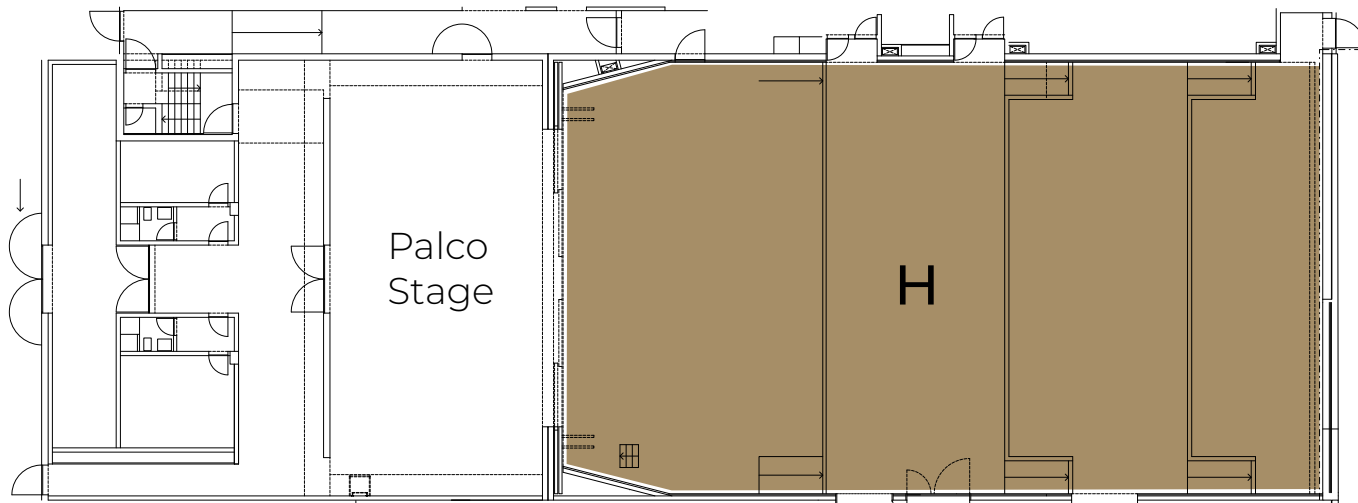

Sala Casino Monte Gordo

Sala Casino Vilamoura

Sala Casino Praia Rocha

Sala Casino Espinho

HOTEL CASINO CHAVES

PISO 0 | LEVEL 0

| Sala de Reunião Meeting Room Sala de Reuniones | Altura (m) Height (m) | Largura (m) Width (m) | Comprim. (m) Length (m) | Área (m ²) Área (sq m) | Capacidade Capacity Capacidad | | | |
|--|--------------------------|--------------------------|----------------------------|---------------------------------------|-----------------------------------|--------|----------|----------------|
| | Altura (m) | Width (m) | Longitud (m) | Área (m ²) | Set Menu | Buffet | Cocktail | Mesa O O Table |
| G - Restaurante "Dinastia" | 3,18 | 14,50 | 19,10 | 277,00 | 110 | 130 | 170 | 100 |

Restaurante "Dinastia Flávia"

Bar Biblioteca

Restaurante "Dinastia Flávia"

Mountains Bar

HOTEL CASINO CHAVES

PISO -1 | LEVEL -1

Capacidade | Capacity | Capacidad

| Sala de Reunião Meeting Room Sala de Reuniones | Altura (m) Height (m) Altura (m) | Largura (m) Width (m) | Comprim. (m) Length (m) Longitud (m) | Área (m ²) Área (sq m) Área (m ²) |
|--|--|--------------------------|--|---|
| H - Península (Sala de Espectáculos) | 7,00 | 20,70 | 32,50 | 670,00 |

| Set Menu | Buffet | Cocktail |
|----------|--------|----------|
| 600 | 450 | 800 |

Sala Península

HOTEL CASINO CHAVES

PISO -2 | LEVEL -2

Capacidade | Capacity | Capacidad

| Sala de Reunião Meeting Room Sala de Reuniones | Altura (m) Height (m) | Largura (m) Width (m) | Comprim. (m) Length (m) | Área (m ²) Área (sq m) | Capacidade Capacity Capacidad | | |
|--|--------------------------|-----------------------------|----------------------------|---------------------------------------|-----------------------------------|--------|----------|
| | Altura (m) | Width (m) | Longitud (m) | Área (m ²) | Set Menu | Buffet | Cocktail |
| I - Restaurante La Palette | 3,00 | 11,80 | 20,40 | 312 | 75 | 100 | 150 |