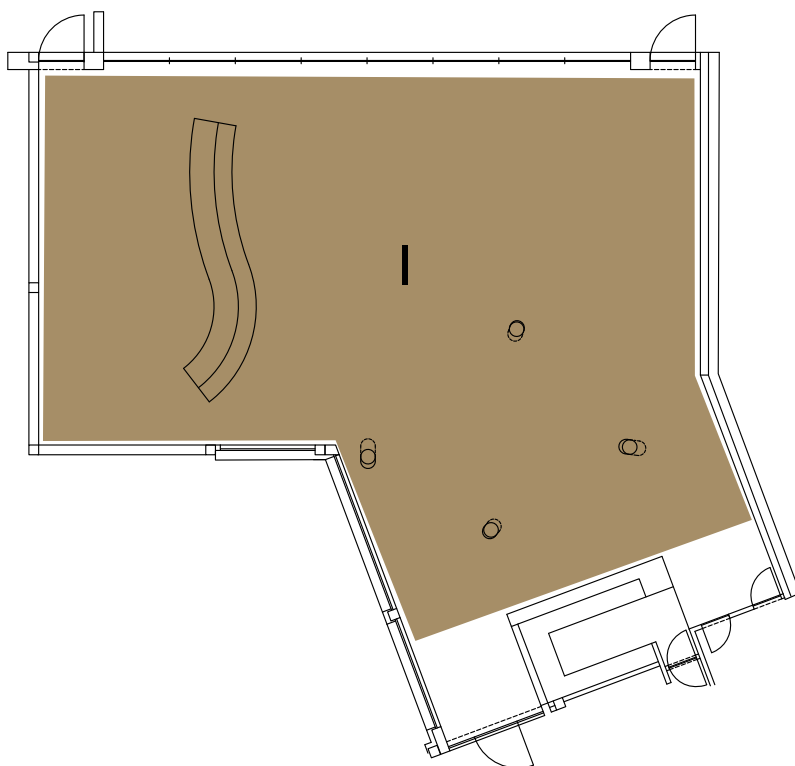

Sala Casino Monte Gordo

Sala Casino Vilamoura

Sala Casino Praia Rocha

Sala Casino Espinho

HOTEL CASINO CHAVES

PISO 0 | LEVEL 0

| Sala de Reunião Meeting Room Sala de Reuniones | Altura (m) Height (m) | Largura (m) Width (m) | Comprim. (m) Length (m) | Área (m ²) Área (sq m) | Capacidade Capacity Capacidad | | | |
|--|--------------------------|--------------------------|----------------------------|---------------------------------------|-----------------------------------|--------|----------|----------------|
| | Altura (m) | Width (m) | Longitud (m) | Área (m ²) | Set Menu | Buffet | Cocktail | Mesa O O Table |
| G - Restaurante "Dinastia" | 3,18 | 14,50 | 19,10 | 277,00 | 110 | 130 | 170 | 100 |

Restaurante "Dinastia Flávia"

Bar Biblioteca

Restaurante "Dinastia Flávia"

Mountains Bar

HOTEL CASINO CHAVES

PISO -1 | LEVEL -1

Capacidade | Capacity | Capacidad

| Sala de Reunião Meeting Room Sala de Reuniones | Altura (m) Height (m) Altura (m) | Largura (m) Width (m) | Comprim. (m) Length (m) Longitud (m) | Área (m ²) Área (sq m) Área (m ²) |
|--|--|--------------------------|--|---|
| H - Península (Sala de Espectáculos) | 7,00 | 20,70 | 32,50 | 670,00 |

| Set Menu | Buffet | Cocktail |
|----------|--------|----------|
| 600 | 450 | 800 |

Sala Península

HOTEL CASINO CHAVES

PISO -2 | LEVEL -2

Capacidade | Capacity | Capacidad

| Sala de Reunião Meeting Room Sala de Reuniones | Altura (m) Height (m) | Largura (m) Width (m) | Comprim. (m) Length (m) | Área (m ²) Área (sq m) | Capacidade Capacity Capacidad | | |
|--|--------------------------|-----------------------------|----------------------------|---------------------------------------|-----------------------------------|--------|----------|
| | Altura (m) | Width (m) | Longitud (m) | Área (m ²) | Set Menu | Buffet | Cocktail |
| I - Restaurante La Palette | 3,00 | 11,80 | 20,40 | 312 | 75 | 100 | 150 |