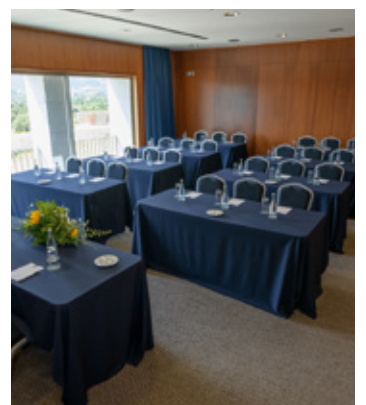

Sala Casino Monte Gordo

Sala Casino Vilamoura

Sala Casino Praia Rocha

Sala Casino Espinho

HOTEL CASINO CHAVES

PISO 0 | LEVEL 0

| Sala de Reunião Meeting Room Sala de Reuniones | Altura (m) Height (m) | Largura (m) Width (m) | Comprim. (m) Length (m) | Área (m ²) Área (sq m) | Capacidade Capacity Capacidad | | | |
|--|--------------------------|--------------------------|----------------------------|---------------------------------------|-----------------------------------|--------|----------|----------------|
| | Altura (m) | Width (m) | Longitud (m) | Área (m ²) | Set Menu | Buffet | Cocktail | Mesa O O Table |
| G - Restaurante "Dinastia" | 3,18 | 14,50 | 19,10 | 277,00 | 110 | 130 | 170 | 100 |

Restaurante "Dinastia Flávia"

Bar Biblioteca

Restaurante "Dinastia Flávia"

Mountains Bar

HOTEL CASINO CHAVES

PISO -1 | LEVEL -1

Capacidade | Capacity | Capacidad

| Sala de Reunião Meeting Room Sala de Reuniones | Altura (m) Height (m) Altura (m) | Largura (m) Width (m) | Comprim. (m) Length (m) Longitud (m) | Área (m ²) Área (sq m) Área (m ²) |
|--|--|--------------------------|--|---|
| H - Península (Sala de Espectáculos) | 7,00 | 20,70 | 32,50 | 670,00 |