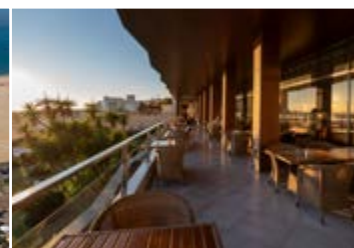

Situado em plena Praia da Rocha e muito próximo da cidade de Portimão, o Hotel Algarve Casino reúne de uma forma única o conforto e o requinte, a animação e o descanso, o lazer e os negócios.

Próximo de diversas atrações turísticas e com uma deslumbrante vista para a praia e para o mar, a unidade cinco estrelas proporciona férias inesquecíveis para toda a família, com a garantia de um serviço de excelência e de qualidade.

Hotel Algarve Casino, situated in the centre of Praia da Rocha beach and very close to the city of Portimão, unites comfort and refinement, entertainment and rest, leisure and business in a unique manner.

The five-star unit is close to several tourist attractions and offers breathtaking views of the beach and the sea. It ensures an unforgettable holiday for the whole family, with the guarantee of excellent service and quality.